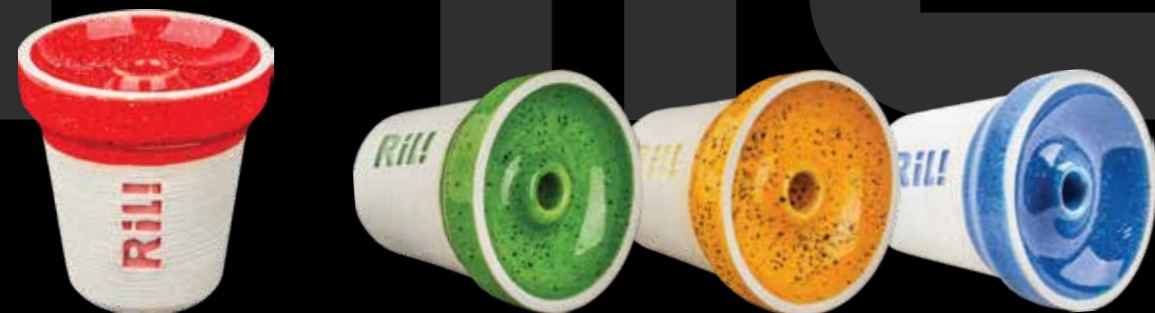

BARREL-PHUNNEL